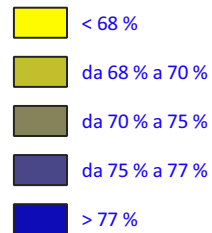

Analisi Politica Territoriale

Affluenza al voto alla Camera dei Deputati su base nazionale 72,94 %

Legenda

 Limiti Amm. Regionali

Affluenza al voto per la Camera dei Deputati
distribuzione su base Regioni elezioni 25 settembre 2022