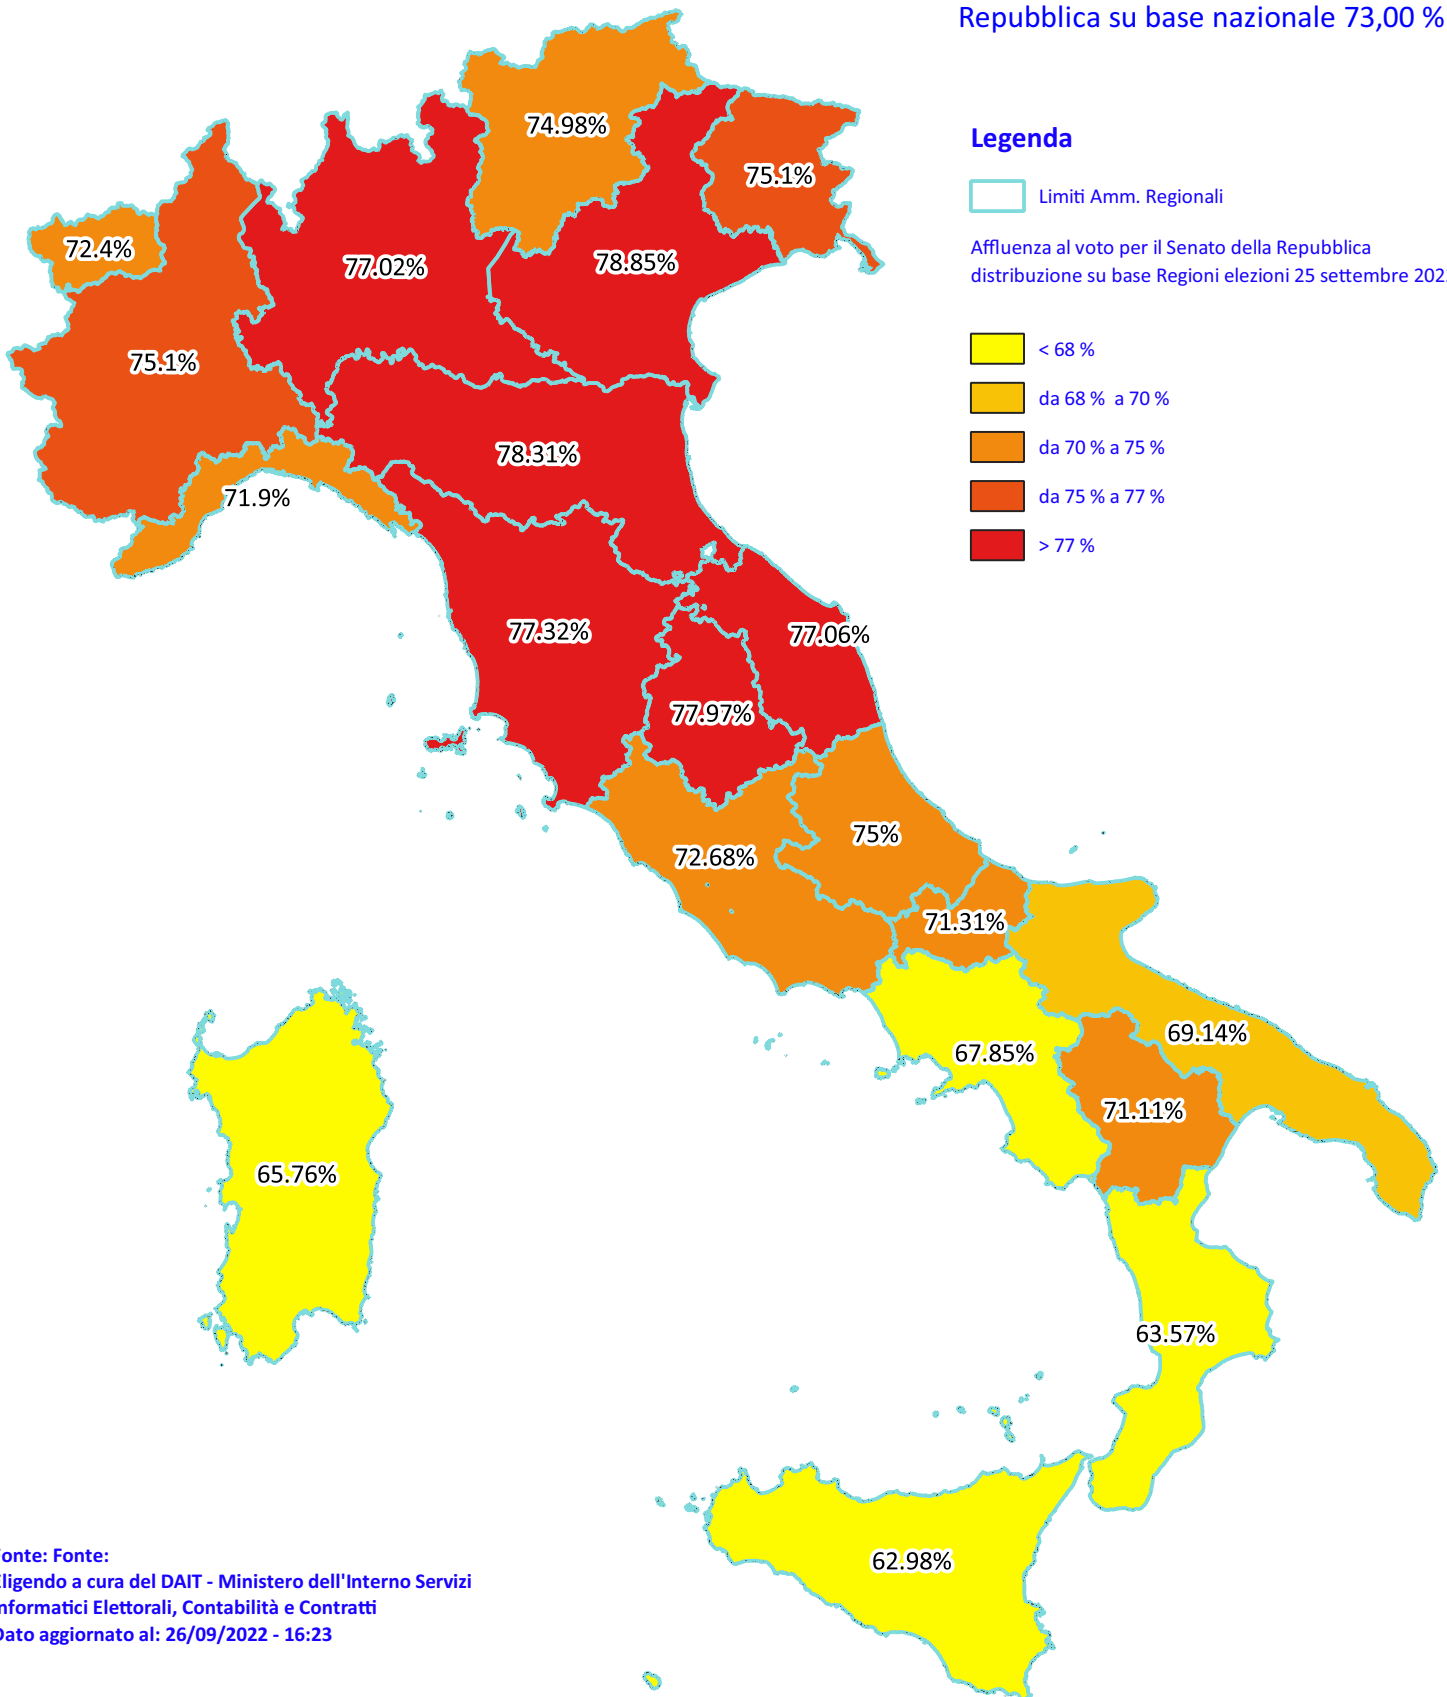

Analisi Politica Territoriale

Affluenza al voto al Senato della Repubblica su base nazionale 73,00 %

Legenda

 Limiti Amm. Regionali

Affluenza al voto per il Senato della Repubblica
distribuzione su base Regioni elezioni 25 settembre 2022

0 200 400 km