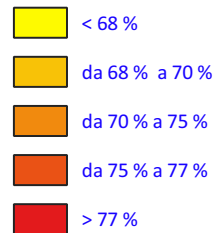

Analisi Politica Territoriale

Affluenza al voto al Senato della Repubblica su base nazionale 73,00 %

Legenda

 Limiti Amm. Regionali

Affluenza al voto per il Senato della Repubblica
distribuzione su base Regioni elezioni 25 settembre 2022