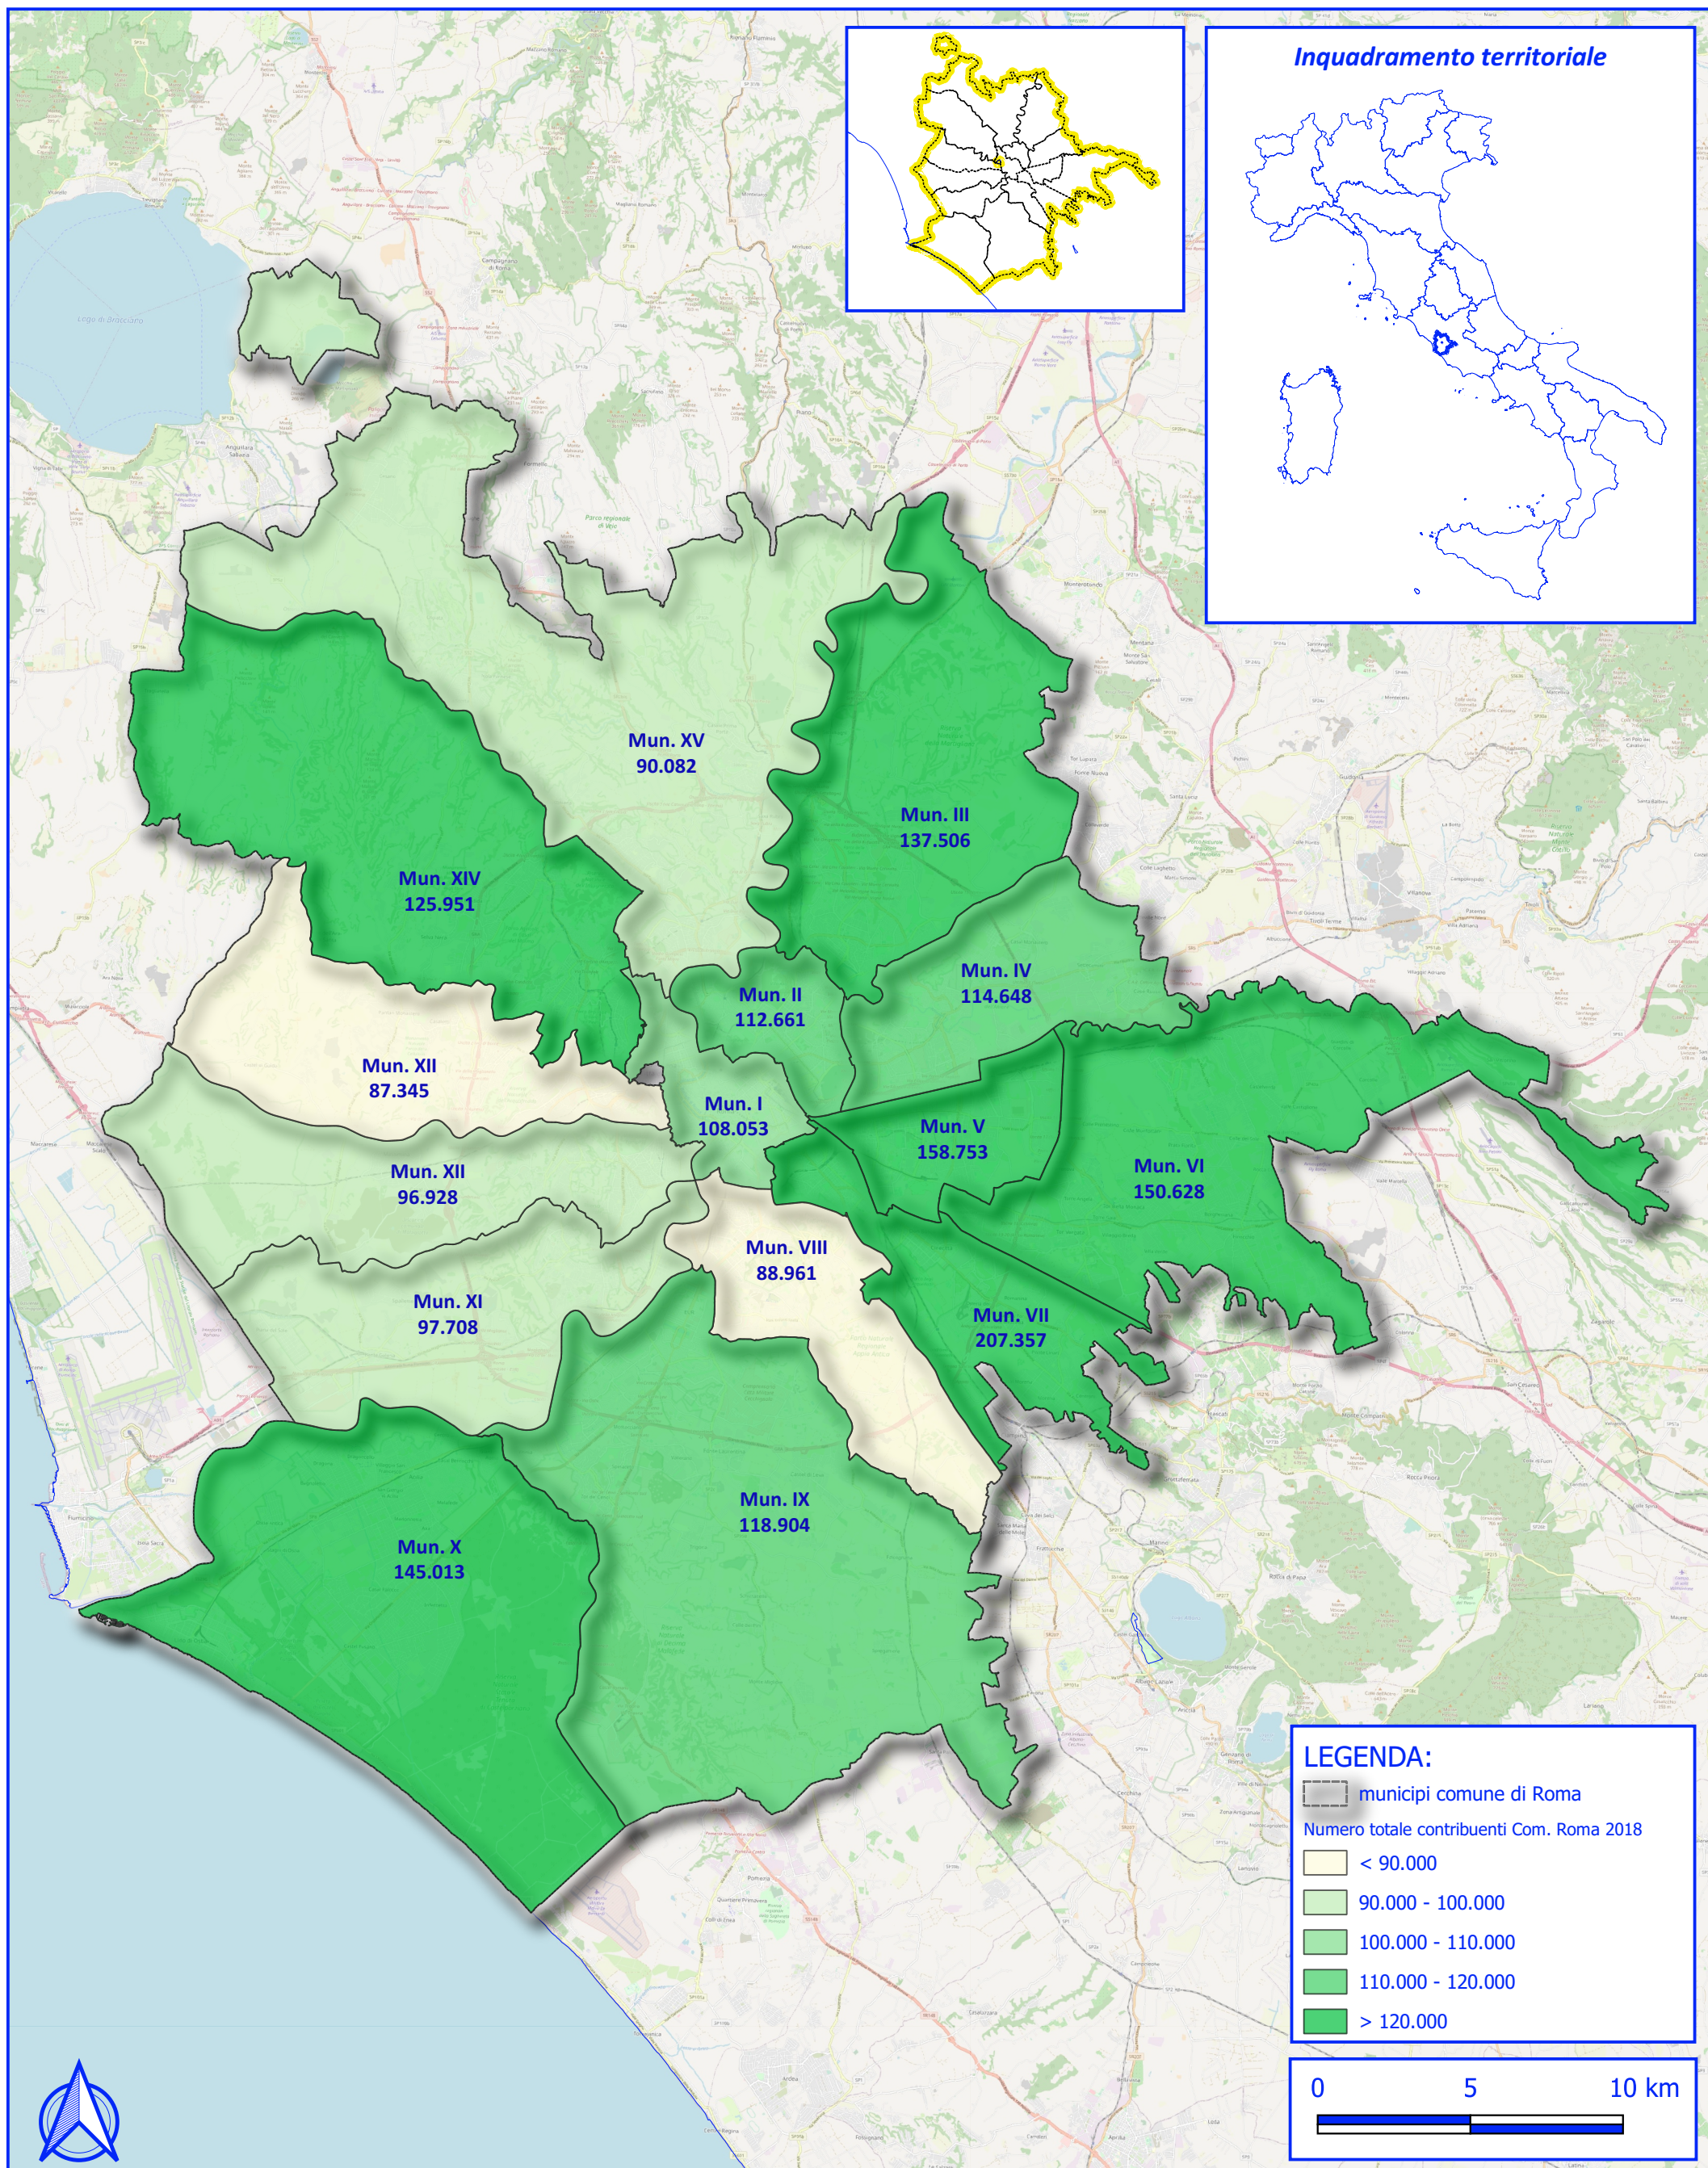

# Analisi e studio socio - economico nel Comune di Roma - elaborato I.A.2

Numero totale dei contribuenti 2018 distribuiti su tutto il territorio del Comune di Roma ripartito per Municipio

Fonte: Elaborazioni Ufficio di Statistica di Roma Capitale su dati Siatel - Agenzia delle Entrate forniti dal Dipartimento Risorse Economiche

Roma, 24 febbraio 2022

Redatto da: Antonino Sciortino